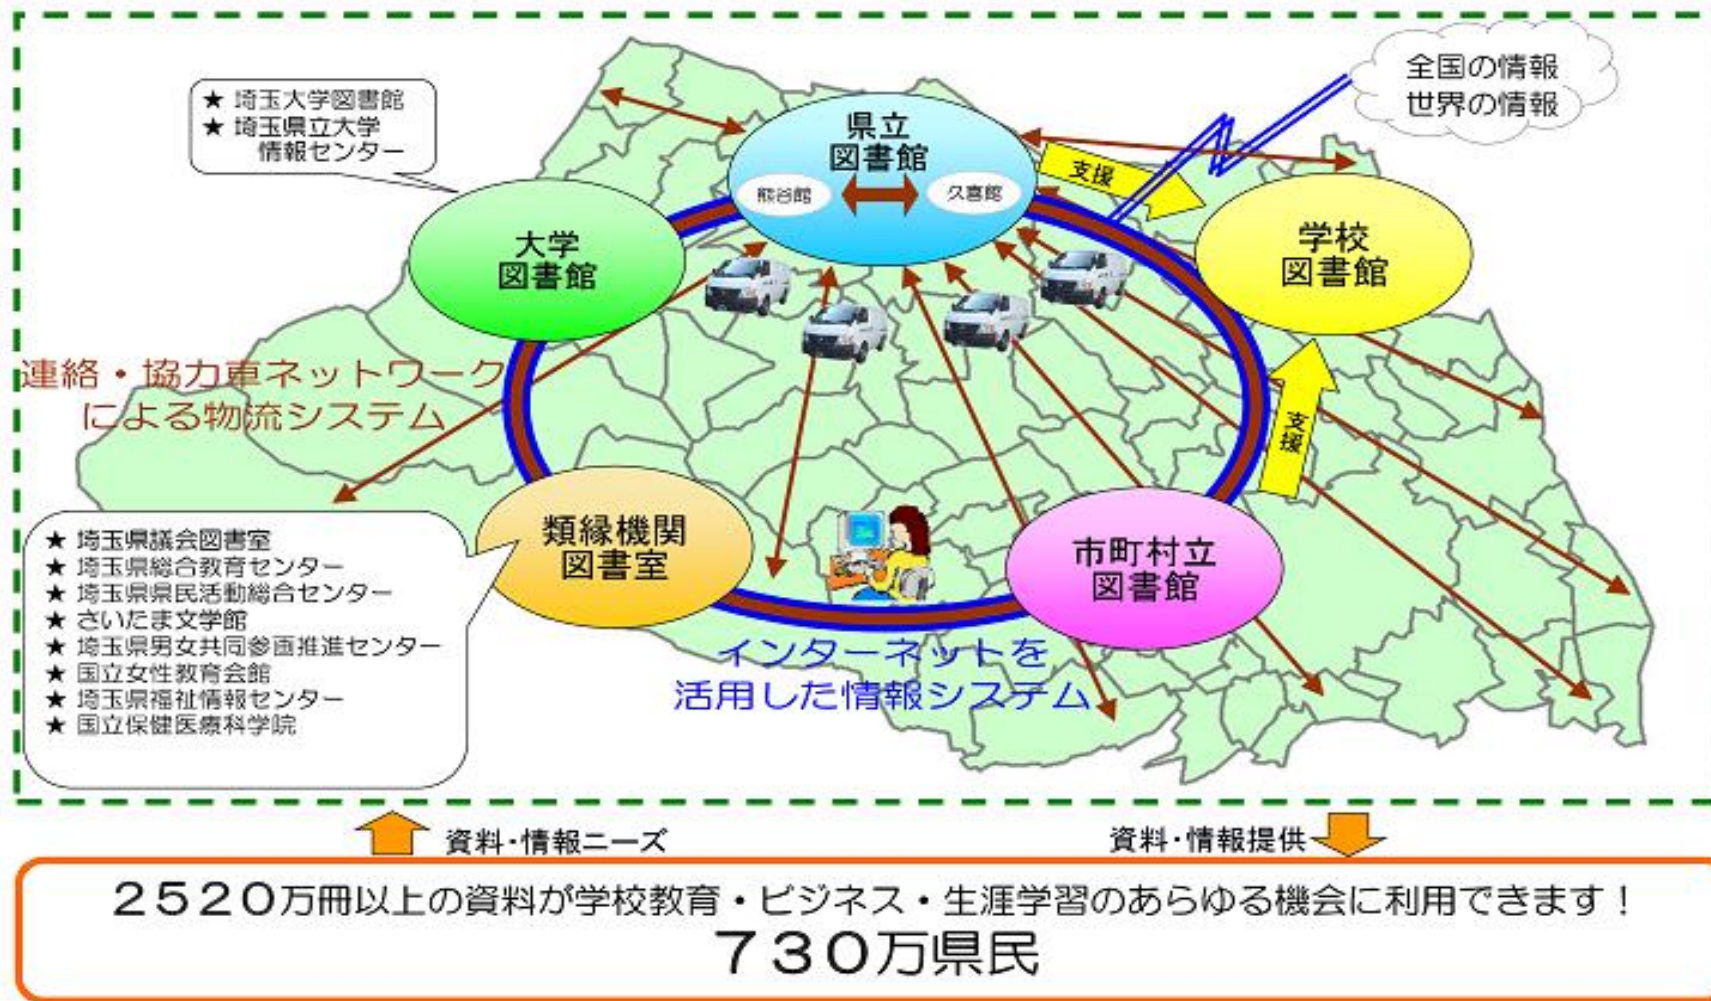

県内図書館ネットワーク