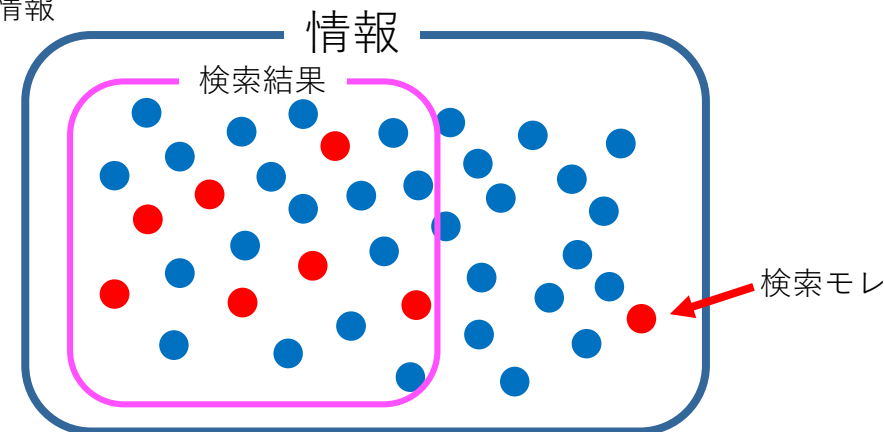

再現率と適合率

- 必要な情報
- ノイズ

必要な情報を全て拾うことができた（再現率100%）。
しかし、ノイズが多い（適合率は低い）。

- 必要な情報
- ノイズ

ノイズを減らすことができた（適合率UP）。
しかし、検索モレが出てしまった（再現率DOWN）。

情報を網羅的に見たいなら再現率を重視する。
知りたい情報をスピーディかつ重点的に収集
したいなら適合率を重視する。

The screenshot shows the homepage of the Saitama Prefectural Libraries website. At the top left is the logo and name '埼玉県立図書館 Saitama Prefectural Libraries' with the tagline 'あなたの調べるを応援します'. To the right are utility links: 'サイトマップ', '障害のある方へ', 'Foreign Language', and '施設案内(アクセス)'. Below these are text size and background color options. A search bar contains 'サイト内検索' and a 'site検索' button. A green navigation bar contains '利用案内', '資料案内', '調査・相談 (レファレンス)', '分野別ガイド', and '図書館について'. The main content area features a search box with '蔵書検索' and a '検索' button. Below the search box are two options: '詳細検索' (highlighted with a red box) and '埼玉県内 図書館横断検索'. A red callout box with an arrow pointing to the search box contains the text '蔵書検索の「詳細検索」をクリック'. To the right of the search box is a grid of menu items: 'Myライブラリ', 'Myライブラリの使い方', 'パスワード発行申請 (パスワード再設定)', '資料紹介', '埼玉関係データベース', and 'デジタル画像検索'.