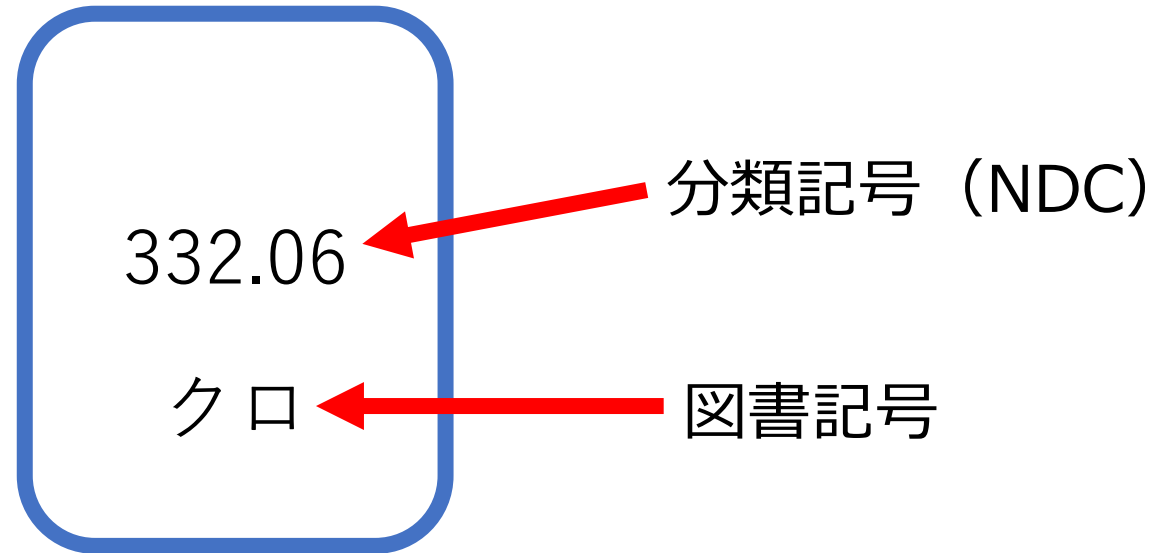

請求記号（図書に貼られているラベル）＝分類記号（NDC）＋図書記号

**請求記号の仕組みを知れば司書と同じように、
迷わず図書館の資料を見つけることができる。**