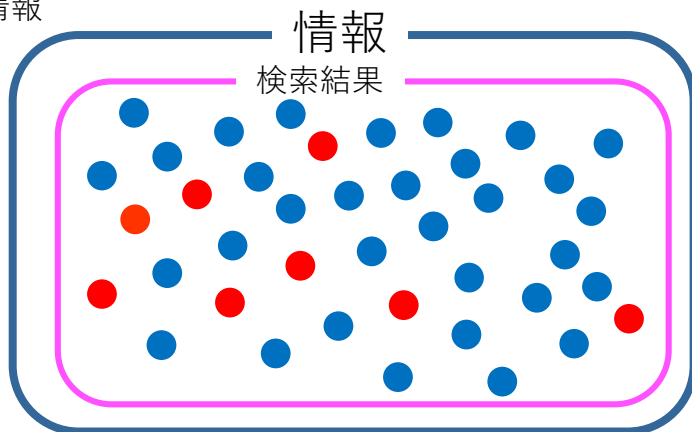

再現率と適合率

- 必要な情報
- ノイズ

必要な情報を全て拾うことができた（再現率100%）。
しかし、ノイズが多い（適合率は低い）。

- 必要な情報
- ノイズ

ノイズを減らすことができた（適合率UP）。
しかし、検索モレが出てしまった（再現率DOWN）。

情報を網羅的に見たいなら再現率を重視する。
知りたい情報をスピーディかつ重点的に収集
したいなら適合率を重視する。

The screenshot shows the homepage of the Saitama Prefectural Libraries website. At the top left is the logo and name '埼玉県立図書館 Saitama Prefectural Libraries' with the tagline 'あなたの調べるを応援します'. To the right are utility links: 'サイトマップ', '障害のある方へ', 'Foreign Language', and '施設案内(アクセス)'. Below these are text size and background color options. A search bar contains 'サイト内検索' and a 'site検索' button. A green navigation bar contains '利用案内', '資料案内', '調査・相談 (レファレンス)', '分野別ガイド', and '図書館について'. The main content area features a search box with '蔵書検索' and a '検索' button. Below the search box are two options: '詳細検索' (highlighted with a red box) and '埼玉県内 図書館横断検索'. A red callout box with an arrow pointing to the search box contains the text '蔵書検索の「詳細検索」をクリック'. To the right of the search box is a grid of menu items: 'Myライブラリ', 'Myライブラリの使い方', 'パスワード発行申請 (パスワード再設定)', '資料紹介', '埼玉関係データベース', and 'デジタル画像検索'.