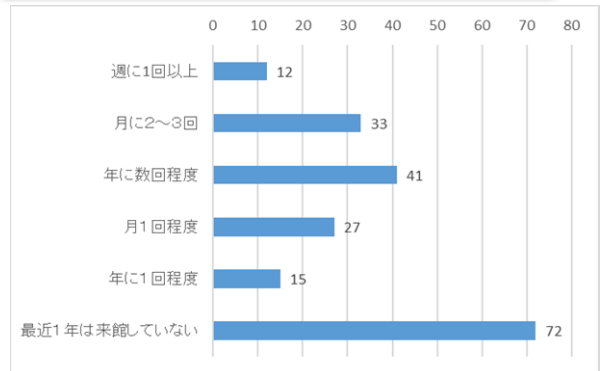

令和7年度 ウェブアンケート調査結果の概要

令和7年11月1日(土)から令和8年3月31日(火)まで、県立図書館ウェブサイトを利用された方を対象に、ウェブアンケート調査を実施しました。御協力ありがとうございました。

(回収数：306件)

1. 年代

※未記入 27人

3. アンケートを知った経緯

2. 住所

※未記入 49人

4. 利用端末

5. 来館経験

6. (来館経験「ある」方の) 来館頻度

7. 来館しない理由について（複数回答）

8. 来館しないで利用できるサービスの利用状況（複数回答）

9. 県立図書館ウェブサイトのトップページについて

10. よく利用するウェブページについて（複数回答）

11. 各ウェブページの満足度