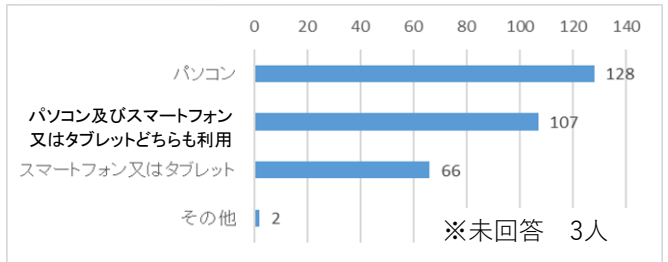

令和7年度 ウェブアンケート調査結果の概要

令和7年11月1日(土)から令和8年3月31日(火)まで、県立図書館ウェブサイトを利用された方を対象に、ウェブアンケート調査を実施しました。御協力ありがとうございました。

(回収数：306件)

1. 年代

※未記入 27人

3. アンケートを知った経緯

2. 住所

※未記入 49人

4. 利用端末

5. 来館経験

6. (来館経験「ある」方の) 来館頻度

7. 来館しない理由について（複数回答）

8. 来館しないで利用できるサービスの利用状況（複数回答）

9. 県立図書館ウェブサイトのトップページについて

10. よく利用するウェブページについて（複数回答）

11. 各ウェブページの満足度