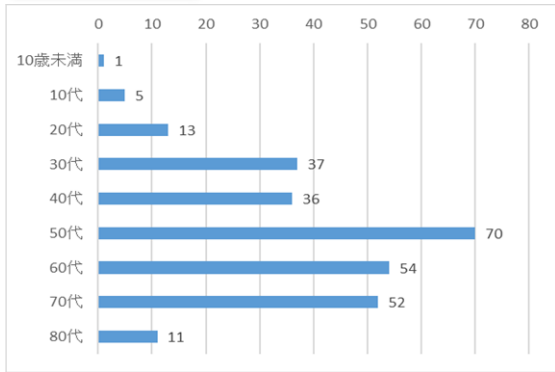

令和7年度 ウェブアンケート調査結果の概要

令和7年11月1日(土)から令和8年3月31日(火)まで、県立図書館ウェブサイトを利用された方を対象に、ウェブアンケート調査を実施しました。御協力ありがとうございました。

(回収数：306件)

1. 年代

※未記入 27人

3. アンケートを知った経緯

2. 住所

※未記入 49人

4. 利用端末

5. 来館経験

6. (来館経験「ある」方の) 来館頻度

7. 来館しない理由について（複数回答）

8. 来館しないで利用できるサービスの利用状況（複数回答）

9. 県立図書館ウェブサイトのトップページについて

10. よく利用するウェブページについて（複数回答）

11. 各ウェブページの満足度