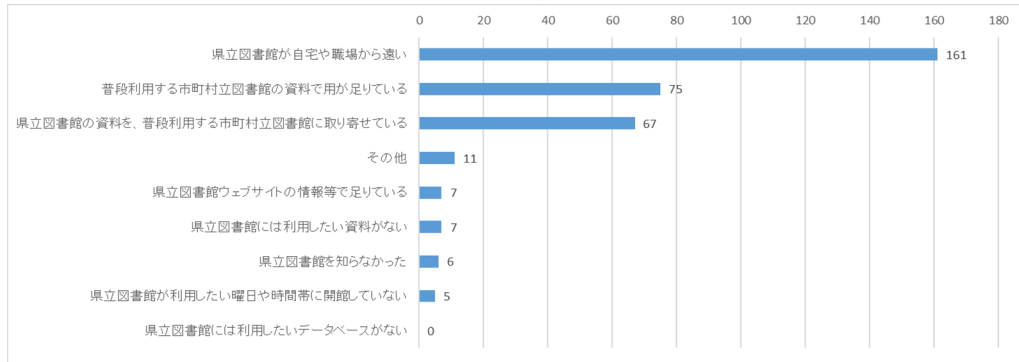

令和7年度 ウェブアンケート調査結果の概要

令和7年11月1日(土)から令和8年3月31日(火)まで、県立図書館ウェブサイトを利用された方を対象に、ウェブアンケート調査を実施しました。御協力ありがとうございました。

(回収数：306件)

1. 年代

※未記入 27人

3. アンケートを知った経緯

2. 住所

※未記入 49人

4. 利用端末

5. 来館経験

6. (来館経験「ある」方の) 来館頻度

7. 来館しない理由について（複数回答）

8. 来館しないで利用できるサービスの利用状況（複数回答）

9. 県立図書館ウェブサイトのトップページについて

10. よく利用するウェブページについて（複数回答）

11. 各ウェブページの満足度