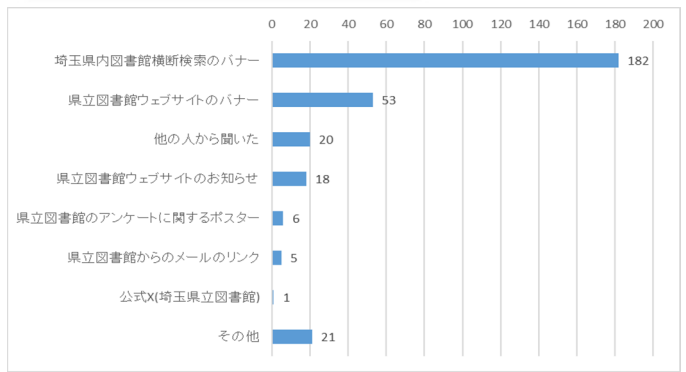

令和7年度 ウェブアンケート調査結果の概要

令和7年11月1日(土)から令和8年3月31日(火)まで、県立図書館ウェブサイトを利用された方を対象に、ウェブアンケート調査を実施しました。御協力ありがとうございました。

(回収数：306件)

1. 年代

※未記入 27人

3. アンケートを知った経緯

2. 住所

※未記入 49人

4. 利用端末

5. 来館経験

6. (来館経験「ある」方の) 来館頻度

7. 来館しない理由について（複数回答）

8. 来館しないで利用できるサービスの利用状況（複数回答）

9. 県立図書館ウェブサイトのトップページについて

10. よく利用するウェブページについて（複数回答）

11. 各ウェブページの満足度