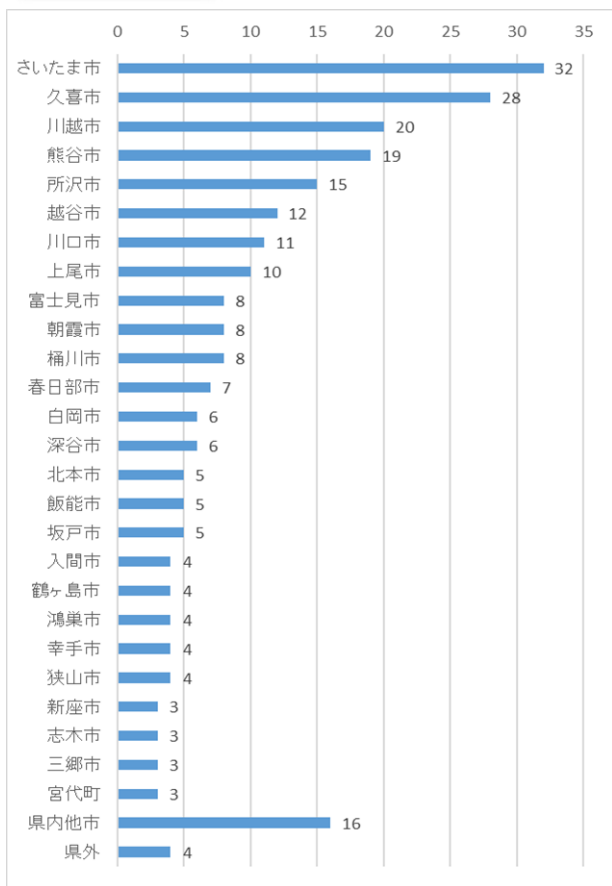

令和7年度 ウェブアンケート調査結果の概要

令和7年11月1日(土)から令和8年3月31日(火)まで、県立図書館ウェブサイトを利用された方を対象に、ウェブアンケート調査を実施しました。御協力ありがとうございました。

(回収数：306件)

1. 年代

※未記入 27人

3. アンケートを知った経緯

2. 住所

※未記入 49人

4. 利用端末

5. 来館経験

6. (来館経験「ある」方の) 来館頻度

7. 来館しない理由について（複数回答）

8. 来館しないで利用できるサービスの利用状況（複数回答）

9. 県立図書館ウェブサイトのトップページについて

10. よく利用するウェブページについて（複数回答）

11. 各ウェブページの満足度