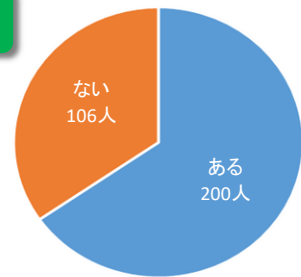

令和7年度 ウェブアンケート調査結果の概要

令和7年11月1日(土)から令和8年3月31日(火)まで、県立図書館ウェブサイトを利用された方を対象に、ウェブアンケート調査を実施しました。御協力ありがとうございました。

(回収数：306件)

1. 年代

※未記入 27人

3. アンケートを知った経緯

2. 住所

※未記入 49人

4. 利用端末

5. 来館経験

6. (来館経験「ある」方の) 来館頻度

7. 来館しない理由について（複数回答）

8. 来館しないで利用できるサービスの利用状況（複数回答）

9. 県立図書館ウェブサイトのトップページについて

10. よく利用するウェブページについて（複数回答）

11. 各ウェブページの満足度