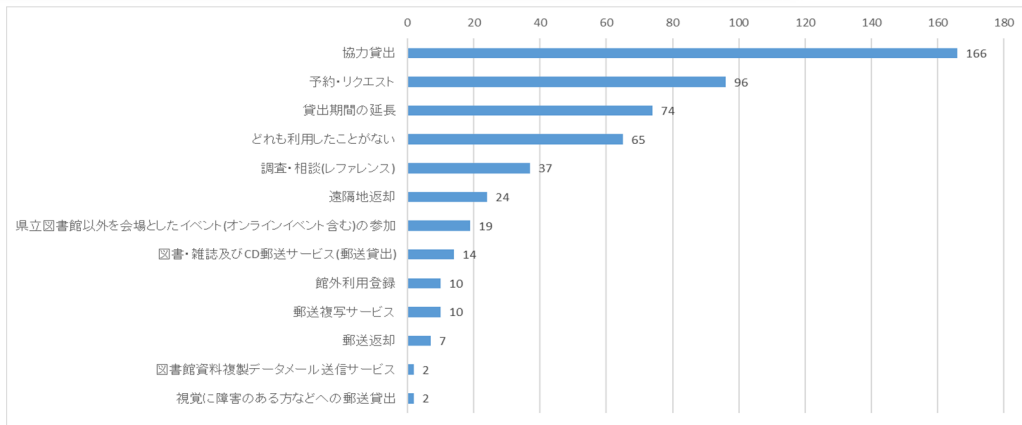

令和7年度 ウェブアンケート調査結果の概要

令和7年11月1日(土)から令和8年3月31日(火)まで、県立図書館ウェブサイトを利用された方を対象に、ウェブアンケート調査を実施しました。御協力ありがとうございました。

(回収数：306件)

1. 年代

※未記入 27人

3. アンケートを知った経緯

2. 住所

※未記入 49人

4. 利用端末

5. 来館経験

6. (来館経験「ある」方の) 来館頻度

7. 来館しない理由について（複数回答）

8. 来館しないで利用できるサービスの利用状況（複数回答）

9. 県立図書館ウェブサイトのトップページについて

10. よく利用するウェブページについて（複数回答）

11. 各ウェブページの満足度

満足度の数字は、5点満点の平均値を示しています。
「満足」5点～「不満」1点

ウェブページ名	満足度
県内横断検索	4.4
蔵書検索	4.3
Myライブラリ	4.2
埼玉関係データベース	4.1
図書館ブログ	4.1
デジタルライブラリー	4.1
分野別ガイド(分野別のページ)	4.7
公式X(埼玉県立図書館)	4.0
レファレンスフォーム	4.0
ジャパンサーチ「埼玉県」のページ	4.3