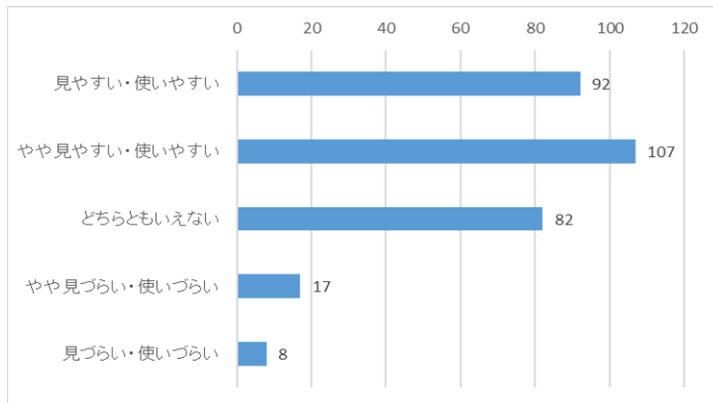

令和7年度 ウェブアンケート調査結果の概要

令和7年11月1日(土)から令和8年3月31日(火)まで、県立図書館ウェブサイトを利用された方を対象に、ウェブアンケート調査を実施しました。御協力ありがとうございました。

(回収数：306件)

1. 年代

※未記入 27人

3. アンケートを知った経緯

2. 住所

※未記入 49人

4. 利用端末

5. 来館経験

6. (来館経験「ある」方の) 来館頻度

7. 来館しない理由について（複数回答）

8. 来館しないで利用できるサービスの利用状況（複数回答）

9. 県立図書館ウェブサイトのトップページについて

10. よく利用するウェブページについて（複数回答）

11. 各ウェブページの満足度

満足度の数字は、5点満点の平均値を示しています。
「満足」5点～「不満」1点

ウェブページ名	満足度
県内横断検索	4.4
蔵書検索	4.3
Myライブラリ	4.2
埼玉関係データベース	4.1
図書館ブログ	4.1
デジタルライブラリー	4.1
分野別ガイド(分野別のページ)	4.7
公式X(埼玉県立図書館)	4.0
レファレンスフォーム	4.0
ジャパンサーチ「埼玉県」のページ	4.3