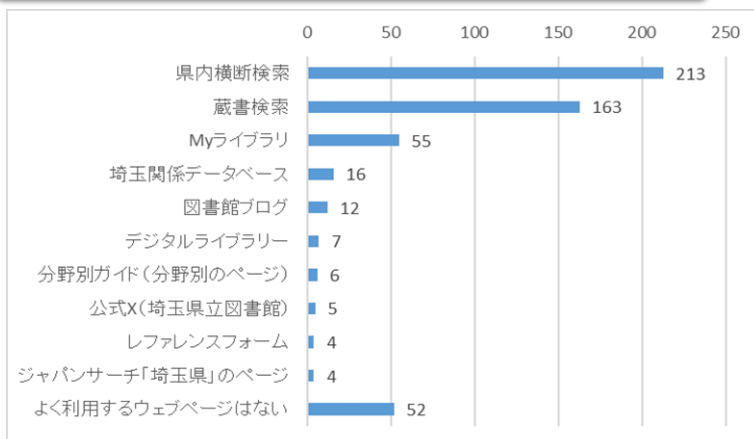

令和7年度 ウェブアンケート調査結果の概要

令和7年11月1日(土)から令和8年3月31日(火)まで、県立図書館ウェブサイトを利用された方を対象に、ウェブアンケート調査を実施しました。御協力ありがとうございました。

(回収数：306件)

1. 年代

※未記入 27人

3. アンケートを知った経緯

2. 住所

※未記入 49人

4. 利用端末

5. 来館経験

6. (来館経験「ある」方の) 来館頻度

7. 来館しない理由について（複数回答）

8. 来館しないで利用できるサービスの利用状況（複数回答）

9. 県立図書館ウェブサイトのトップページについて

10. よく利用するウェブページについて（複数回答）

11. 各ウェブページの満足度

満足度の数字は、5点満点の平均値を示しています。
「満足」5点～「不満」1点

ウェブページ名	満足度
県内横断検索	4.4
蔵書検索	4.3
Myライブラリ	4.2
埼玉関係データベース	4.1
図書館ブログ	4.1
デジタルライブラリー	4.1
分野別ガイド(分野別のページ)	4.7
公式X(埼玉県立図書館)	4.0
レファレンスフォーム	4.0
ジャパンサーチ「埼玉県」のページ	4.3