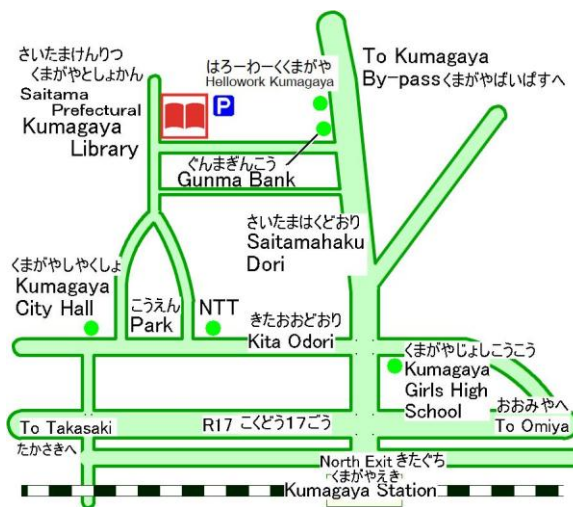

### ◀ 開館時間 ▶

- ★ 火～金 9:00～20:00
- ★ 土・日・祝日 9:00～17:00
- ★ 子ども読書室 9:00～17:00

■ は県立熊谷図書館の休館日です。

JR・秩父鉄道 熊谷駅北口から徒歩約20分

駐車場: 図書館前 18台

図書館東側 38台