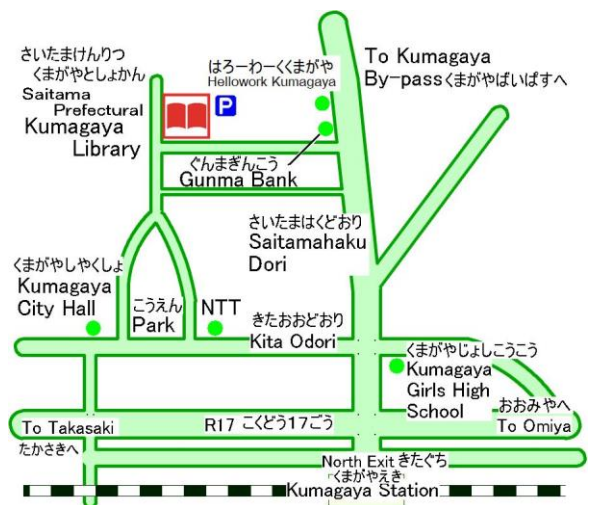

□ 開館時間 □

- ★ 火～金 9:00～20:00
- ★ 土・日・祝日 9:00～17:00
- ★ 子ども読書室 9:00～17:00

■ は県立熊谷図書館の休館日です

JR・秩父鉄道：熊谷駅北口から徒歩約20分

駐車場：図書館前 18台

図書館東側 38台