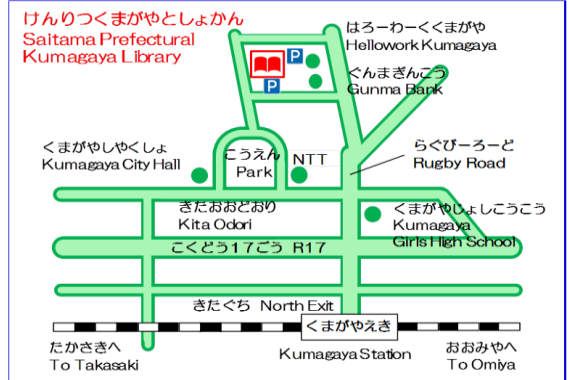

◀ 開館時間 ▶

- ★平日 9:00～19:00
- ★土・日・祝日 9:00～17:00
- ★子ども読書室 9:00～17:00