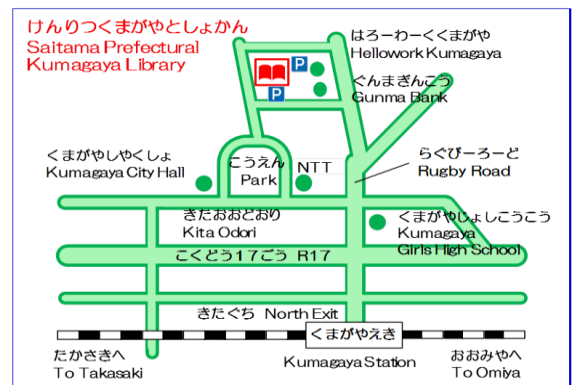

日 月 火 水 木 金 土

1 2 3 4

5 6 7 8 9 10 11

12 13 14 15 16 17 18

19 20 21 22 23 24 25

26 27 28 29 30

◀ 開館時間 ▶

- ★平日 9:00～20:00
- ★土・日・祝日 9:00～17:00
- ★子ども読書室 9:00～17:00