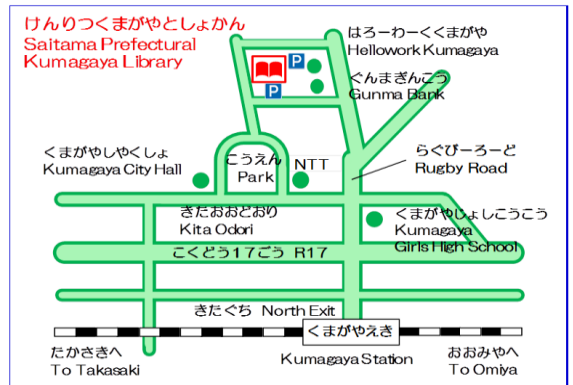

◀ 開館時間 ▶

- ★平日 9:00～19:00
- ★土・日・祝日 9:00～17:00
- ★子ども読書室 9:00～17:00