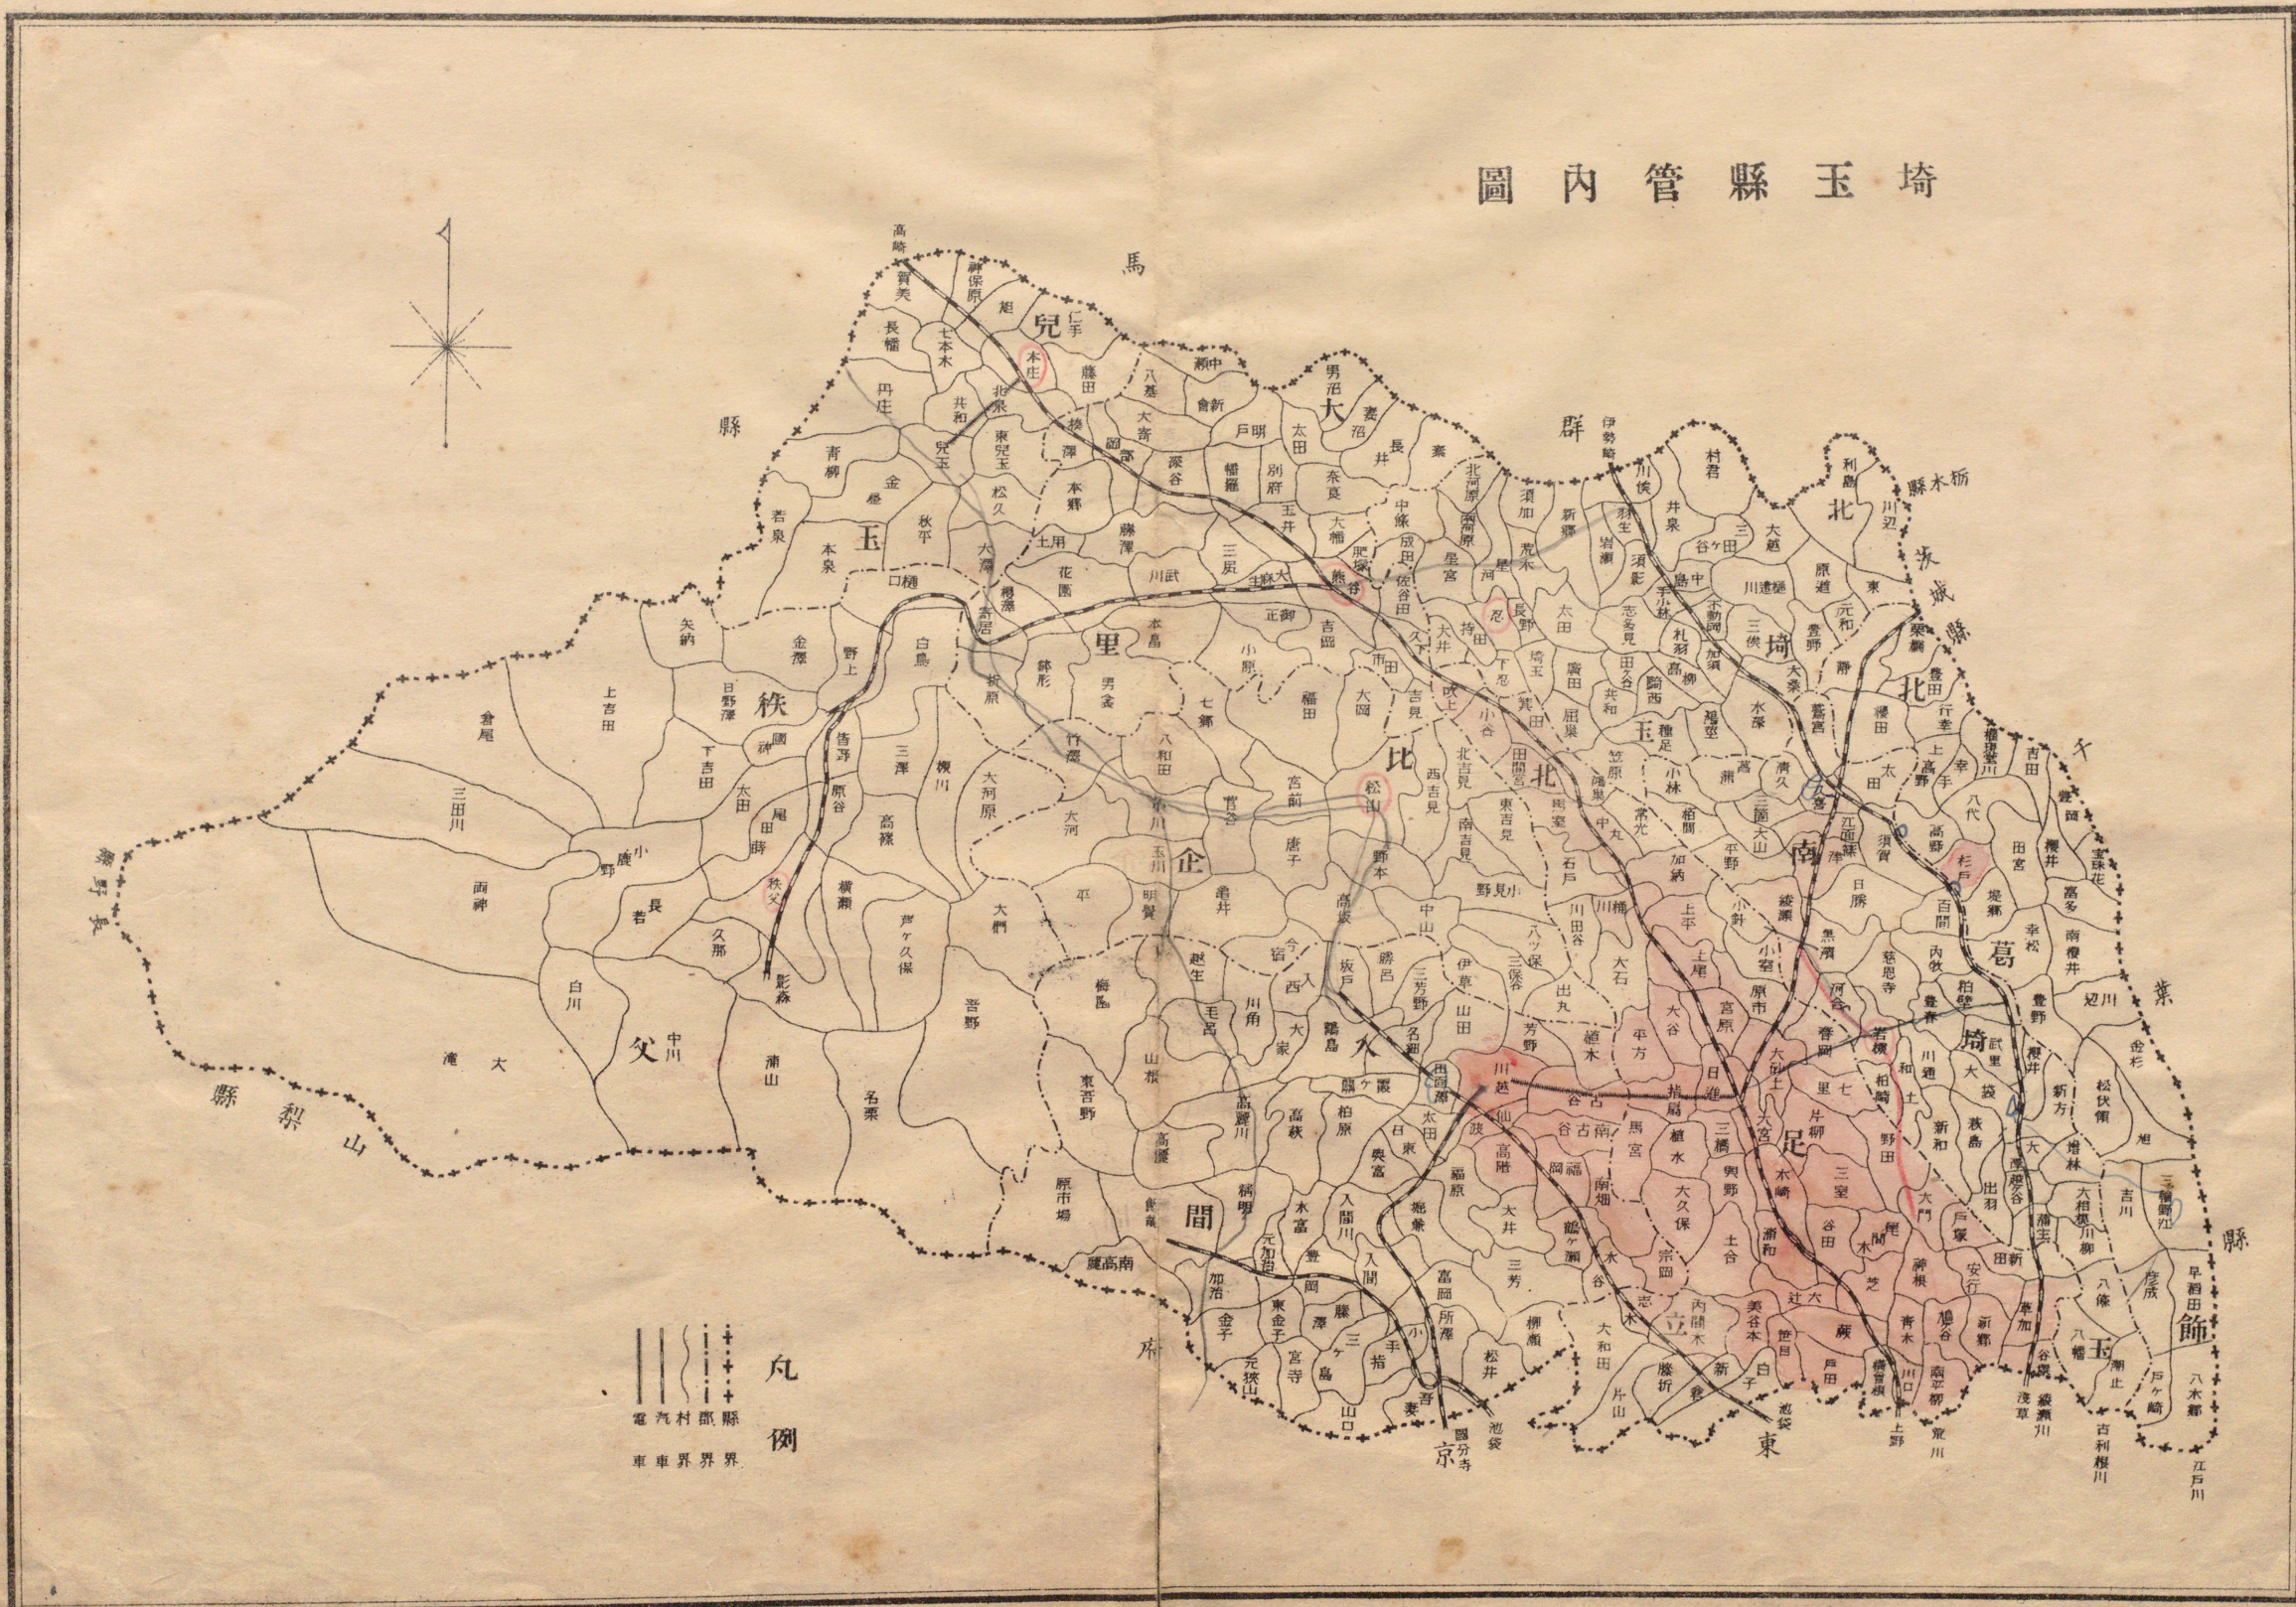

大正六年六月一日 埼玉縣訓令第十五號別冊
埼玉縣管内里程表

129
+

圖 內 管 縣 玉 埼

凡例
縣界 虚線
郡界 実線
町界 点線
村界 点線

隣郡接續町村間里程

北足立郡

Main distance table with columns for various towns and villages such as 浦和, 草加, 戸塚, 志, 宗岡, etc., and rows for distances between them.