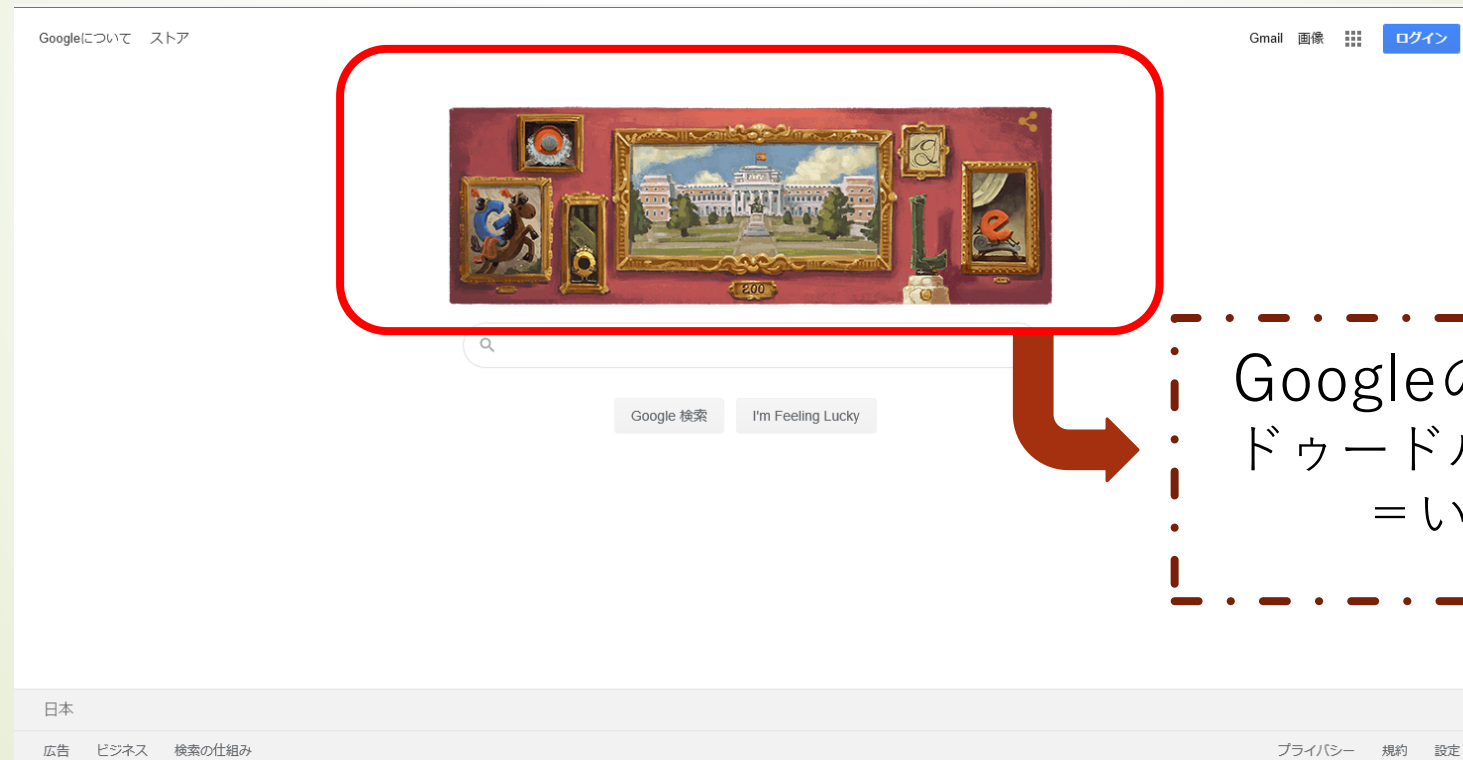

お申込・お問い合わせ：埼玉県立熊谷図書館
TEL：049-523-6241 FAX：049-523-6468
Mail：kuma-jinbun@lib.pref.saitama.jp

3 検索エンジンの使い方

- 検索エンジンとは、インターネット上に無数に存在する情報源の中から、求める情報にたどり着くための検索サイトのことです。

3 検索エンジンの使い方

(1) Google (グーグル)

<https://www.google.co.jp/>

インターネットで情報を検索する際の定番的网站。
検索結果は、PageRank技術により関連性の高い順に表示。
Googleマップ、Googleニュース、Googleブック検索など話題性のある豊富なサービスを展開。

3 検索エンジンの使い方

★過去のDoodleはここ★

<https://www.google.com/doodles>

The screenshot displays the Google Doodle Archive interface. At the top, there is a search bar with the text "Doodle を検索" and a language dropdown menu set to "日本語". Below the search bar, a grid of doodles is presented, each with a title and a date. The doodles include: