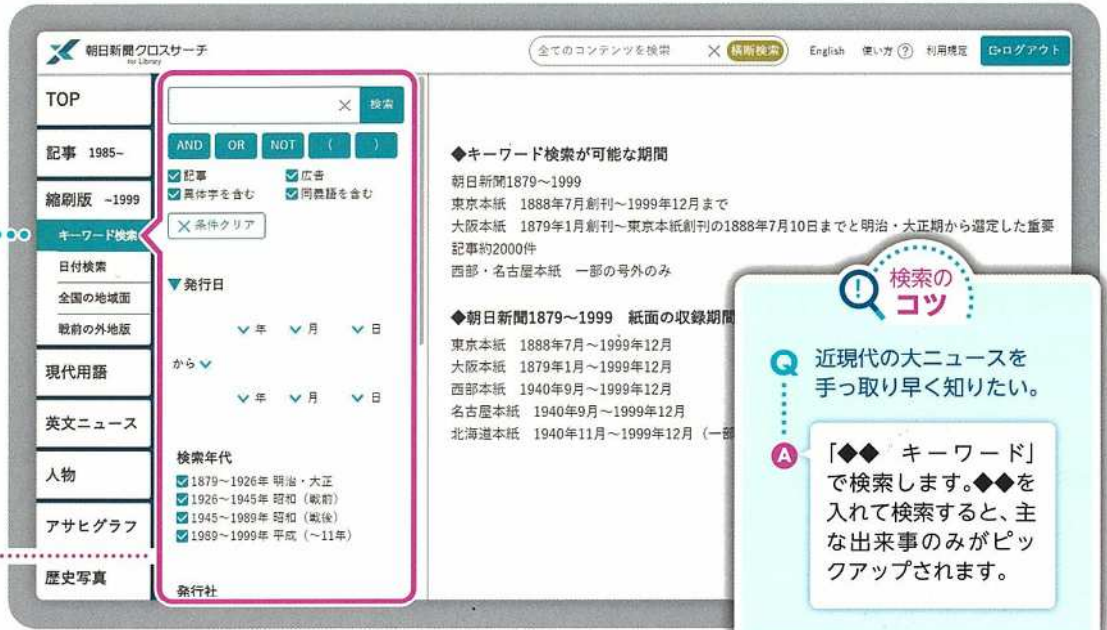

過去のニュースをたどり、歴史を検証したい方のための「朝日新聞縮刷版」検索のメニューです。発行当時の紙面そのままのイメージ (PDF) で見ることができます。各記事の見出しと記事に付けられているキーワードや分類を対象に検索します。

※記事全文を対象とした検索方式ではありません。

検索のコツ

Q 近現代の大ニュースを手取り早く知りたい。

A 「◆◆ キーワード」で検索します。◆◆を入れて検索すると、主な出来事のみがピックアップされます。

検索条件入力欄について

- **記事・広告** ..... 朝日新聞縮刷版では広告も検索できます。
- **同義語を含む** ..... 同義語に対応した検索が可能です。
- **発行社** ..... 朝日新聞創刊号からの大阪、東京、西部、名古屋本社、北海道支社の紙面を収録しています。
- **年表参照** ..... 歴史上の重要なニュースを年表で参照できます。年表上でクリックしたキーワードを検索キーワードに加えることができます。
- **異体字を含む** ..... 異体字や拗音、促音、中点 (・) 表記に対応しています。
- **検索年代** ..... 検索年代を指定できます。※「明治・大正」「昭和 (戦前)」はオプションです。
- **朝夕刊** ..... 朝刊、夕刊、号外、付録、別刷を指定できます。号外は明治 12 年～平成 11 年の約 7000 枚を収録しています。
- **歴史キーワード参照** ..... 歴史上の重要なニュースをキーワードで参照できます。50 音順、分野別、人名で一覧できます。クリックしたキーワードを検索キーワードに加えることができます。