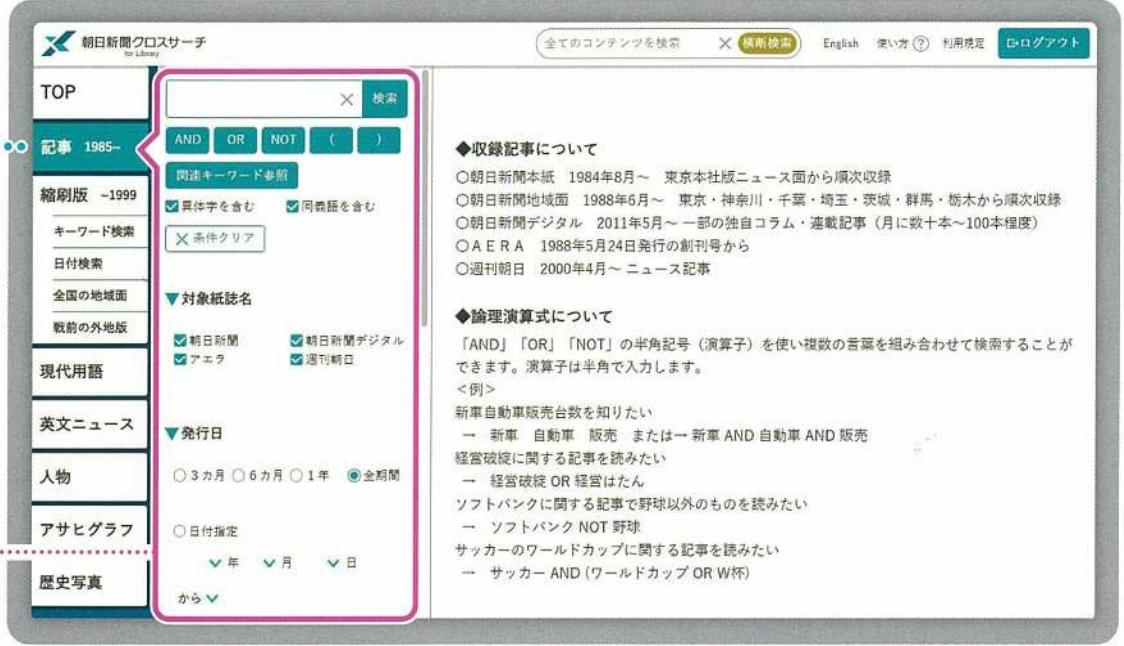

Vox Populi / Editorial / Japan News / CoolJapan_Culture

コンテンツ別検索

コンテンツのタブを選択して個別に検索します。検索条件入力画面で発行日や分類などを使って絞り込み検索をすることができます。

「記事1985～」で検索した画面です。検索結果は同一画面に見出し一覧と本文プレビュー画面を表示します。

※画面の横幅が狭いときは別タブで本文を表示します。

見出し一覧

本文プレビュー画面

最新のニュースや現代の記事を検索したい方のためのメニューです。朝日新聞・朝日新聞デジタル(一部のコラムなど)・週刊朝日・AERAの記事を検索できます。記事の見出しと本文を対象にした全文検索を行います。

検索条件入力欄について

- 関連キーワード参照** 入力したキーワードの関連語句が表示されます。
- 異体字を含む** 異体字や拗音、促音、中点(・)表記に対応しています。
(例) 沢-澤、キャッツ-キヤッツ、ワールド・カップ-ワールドカップ
- 同義語を含む** 同義語に対応した検索が可能です。
(例) 五輪-オリンピック、米国-アメリカ合衆国、就職活動-就活
- 分類** 「連載」「企業ニュース」「地球環境」「高齢社会」などの分類で絞り込み検索ができます。
- 面名** 「本紙」は「社会面」「経済面」などで検索できます。「地域面」は「神奈川」のように都道府県名を直接入力してください。
- 写真図表** チェックを付けると写真または図表やイラストなどが付いている記事のみを検索対象にすることができます。