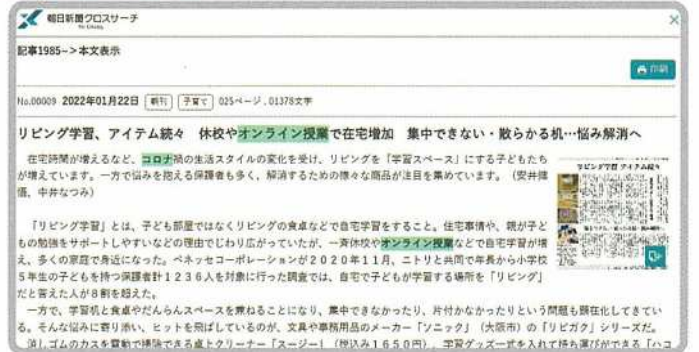

※ダウンロードした切り抜きイメージの使用可能期限は、ダウンロード保存してから3カ月です。これを超えると保存した切り抜きイメージは表示できなくなります。