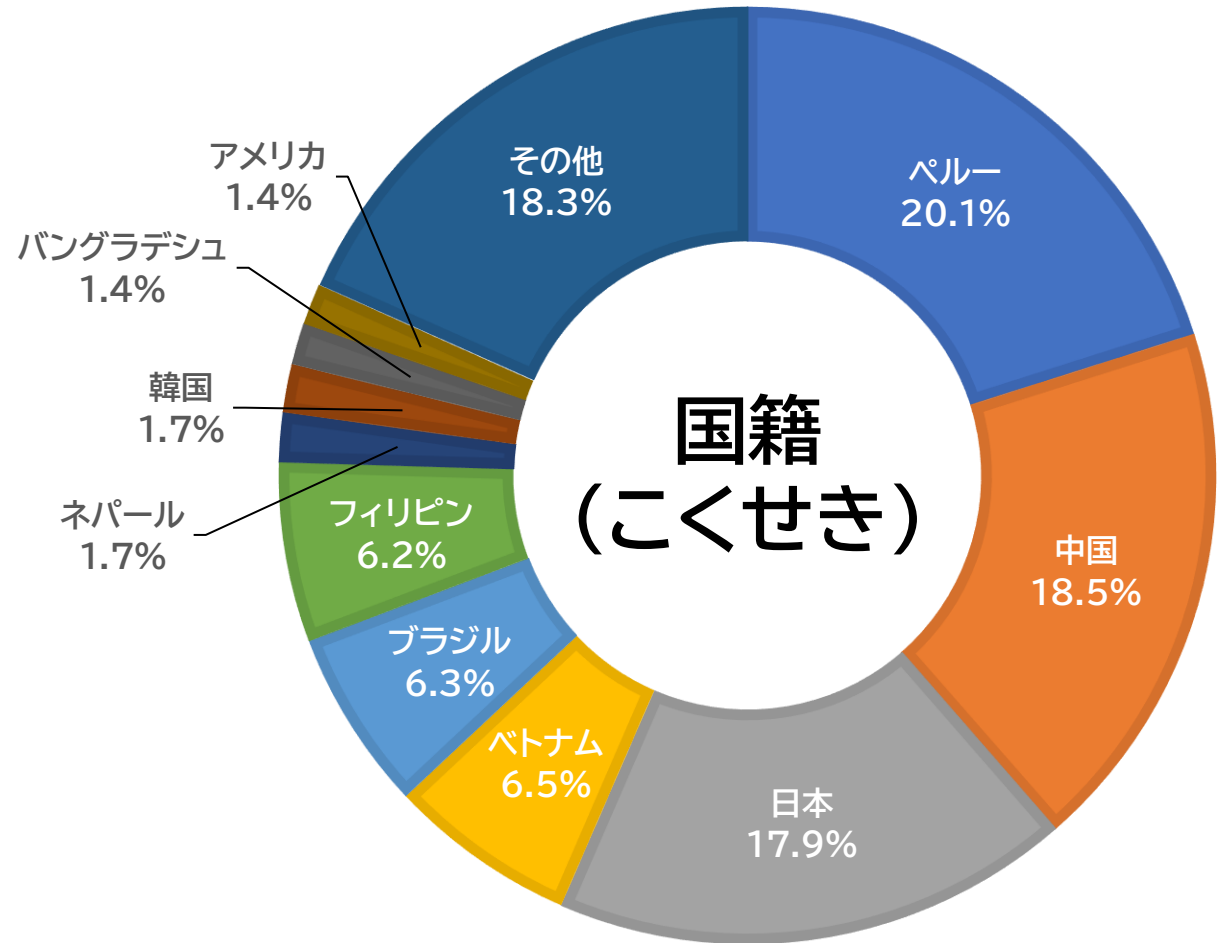

どんな内容の相談があるか (2019~2023)

どのことば・どの国が多いか (2023年度)

さいきん さいきん そうだん そうだん れい れい 最近あった相談の例

くらしの相談 そうだん

・ (市役所から) 窓口に来た外国人
しやくしょ まどぐち き がいこく
人が日本語を話せない。仲介通訳
じん にほんご はな ちゅうかいつうやく
をしてほしい。

ビザの相談 びざ そうだん

・ 在留資格の更新に必要な書類を
ざいりゅうしかく こうしん ひつよう しょるい
教えてほしい。