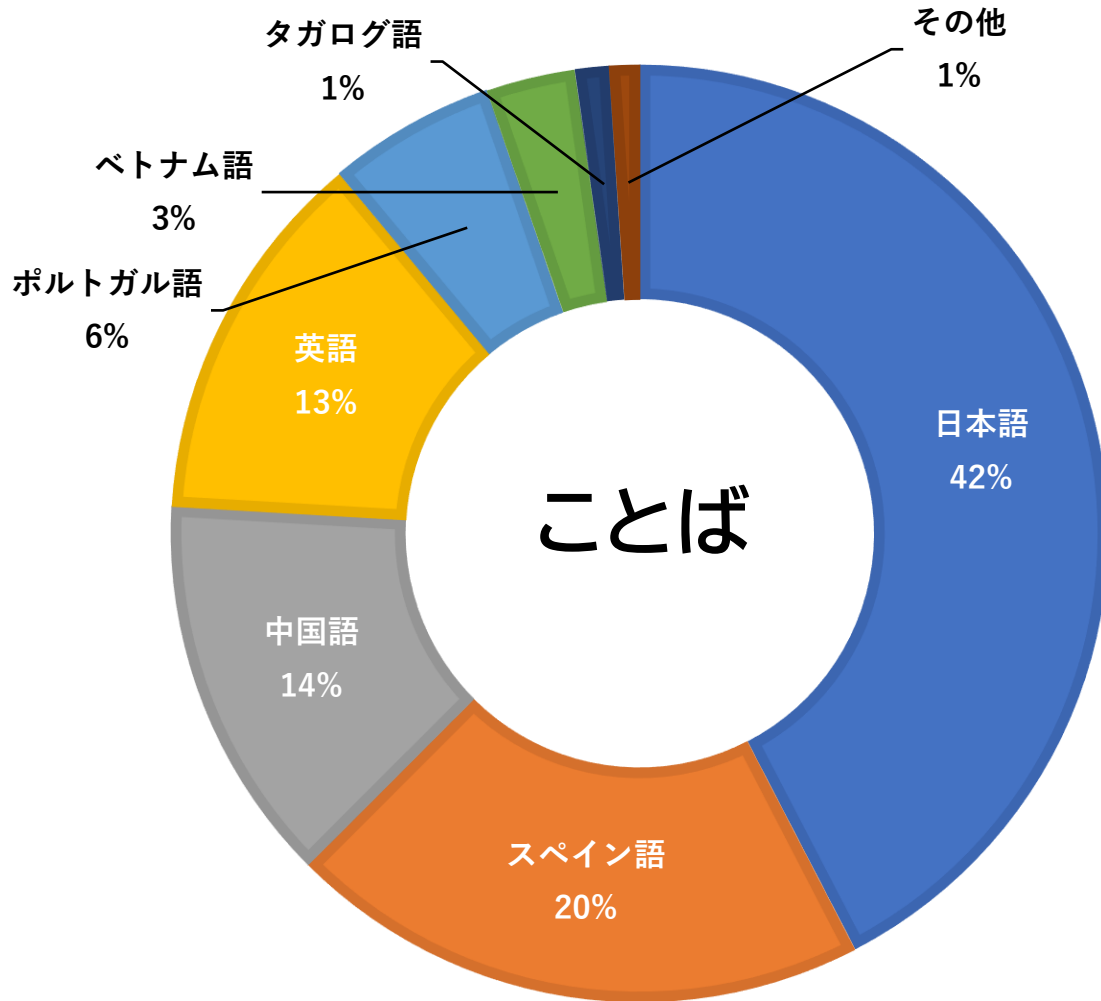

どんな内容の相談があるか (2019~2023)

どのことば・どの国が多いか (2023年度)

さいきん さいきん そうだん そうだん れい れい 最近あった相談の例

くらしの相談 そうだん

・ (市役所から) 窓口に来た外国人
しやくしょ まどぐち き がいこく
人が日本語を話せない。仲介通訳
じん にほんご はな ちゅうかいつうやく
をしてほしい。

ビザの相談 びざ そうだん

・ 在留資格の更新に必要な書類を
ざいりゅうしかく こうしん ひつよう しょるい
教えてほしい。