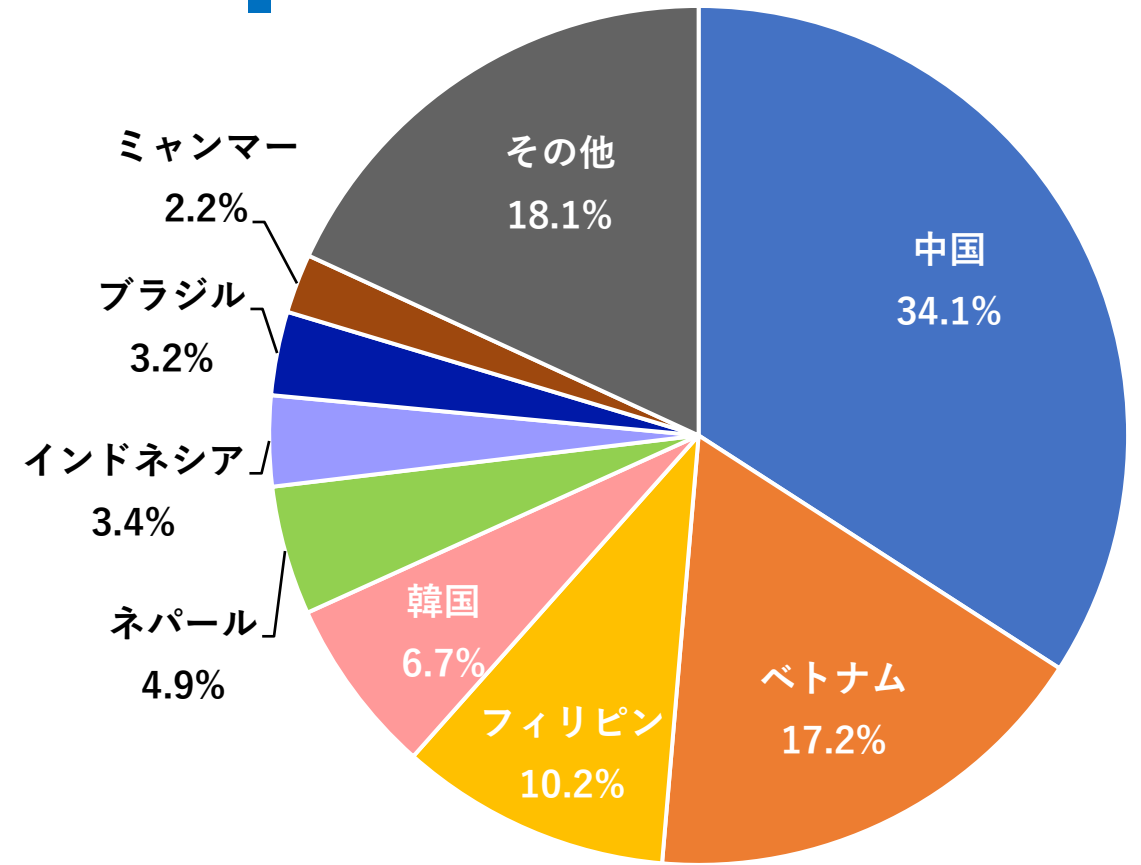

ぜんこく
全国

さいたまけん
埼玉県

出入国在留管理庁HP (しゅつにゅうこくざいりゅうかんりちょうほむぺーじ)

ざいりゅうがいこくじんとくけい(きゅうとうろくがいこくじんとくけい)とくけいひょう

【在留外国人統計(旧登録外国人統計)統計表】令和(れいわ)5年(ねん)12月(がつ)末(まつ)時点(じてん)をもとに作成(さくせい)

https://www.moj.go.jp/isa/publications/press/13_00040.html

ざいりゅうしかくひと どんな在留資格の人がいるか (令和5年12月末時点)

ぜんこく
全国

さいたまけん
埼玉県

出入国在留管理庁HP (しゅつにゆうこくざいりゅうかんりちょうホームページ)

ざいりゅうがいこくじんとうけい(きゅうとうろくがいこくじんとうけい)とうけいひょう

【在留外国人統計(旧登録外国人統計)統計表】令和(れいわ)5年(ねん)12月(がつ)末(まつ)時点(じてん)をもとに作成(さくせい)

https://www.moj.go.jp/isa/publications/press/13_00040.html

どの国の人がいるか (令和5年12月末時点)

166の
くにちいき
国と地域

ぜんこく
全国

さいたまけん
埼玉県

出入国在留管理庁HP (しゅつにゆうこく ざいりゅう かんりちょう ほうむページ)

ざいりゅうがいこくじんとうけい (きゅうとうろくがいこくじんとうけい) とうけいひょう

【在留外国人統計(旧登録外国人統計)統計表】令和(れいわ)5年(ねん)12月(がつ)末(まつ)時点(じてん)をもとに作成(さくせい)