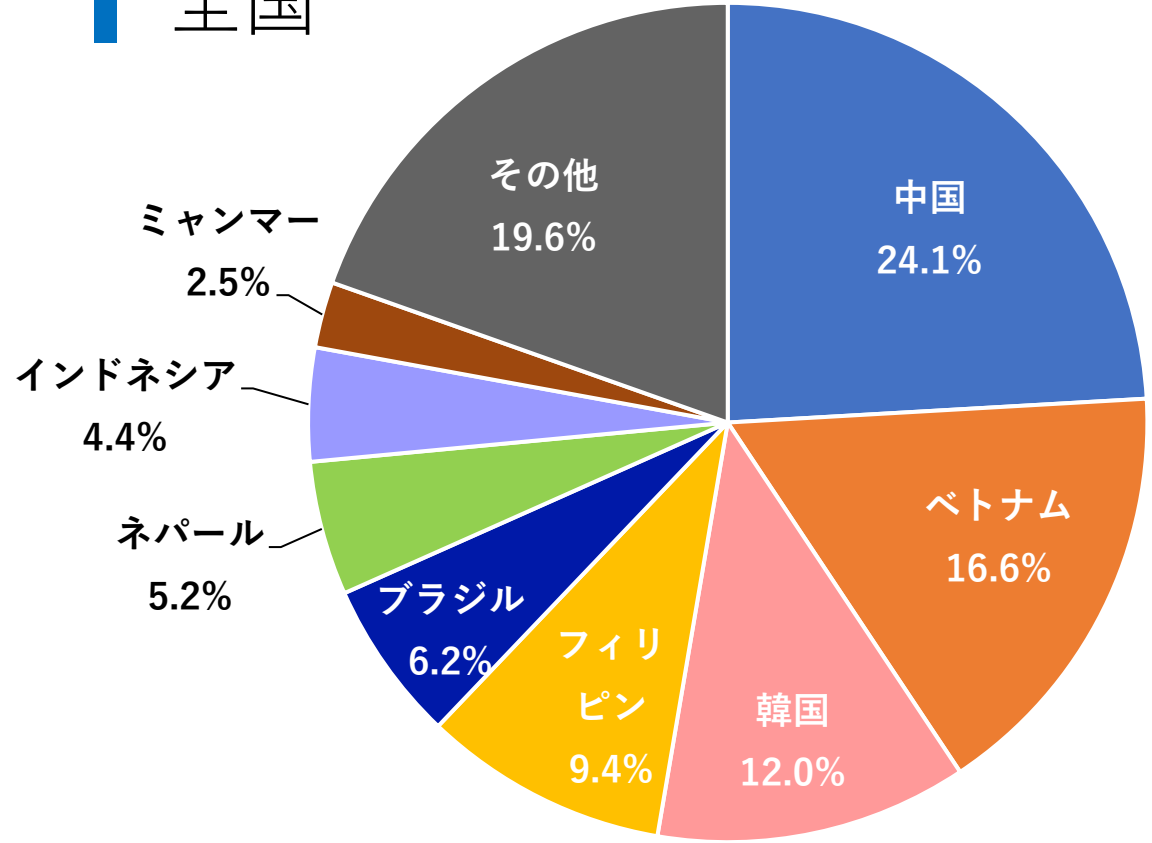

ぜんこく
全国

さいたまけん
埼玉県

出入国在留管理庁HP (しゅつにゅうこくざいりゅうかんりちょうほむぺーじ)

ざいりゅうがいこくじんとくけい(きゅうとうろくがいこくじんとくけい)とくけいひょう

【在留外国人統計(旧登録外国人統計)統計表】令和(れいわ)5年(ねん)12月(がつ)末(まつ)時点(じてん)をもとに作成(さくせい)

https://www.moj.go.jp/isa/publications/press/13_00040.html

ざいりゅうしかくひと どんな在留資格の人がいるか (令和5年12月末時点)

ぜんこく
全国

さいたまけん
埼玉県

出入国在留管理庁HP (しゅつにゆうこくざいりゅうかんりちょうホームページ)

ざいりゅうがいこくじんとうけい(きゅうとうろくがいこくじんとうけい)とうけいひょう

【在留外国人統計(旧登録外国人統計)統計表】令和(れいわ)5年(ねん)12月(がつ)末(まつ)時点(じてん)をもとに作成(さくせい)

https://www.moj.go.jp/isa/publications/press/13_00040.html

どの国の人がいるか (令和5年12月末時点)

166の
くにちいき
国と地域

ぜんこく
全国

さいたまけん
埼玉県

出入国在留管理庁HP (しゅつにゆうこく ざいりゅう かんりちょう ほうむページ)

ざいりゅうがいこくじんとうけい (きゅうとうろくがいこくじんとうけい) とうけいひょう

【在留外国人統計(旧登録外国人統計)統計表】令和(れいわ)5年(ねん)12月(がつ)末(まつ)時点(じてん)をもとに作成(さくせい)