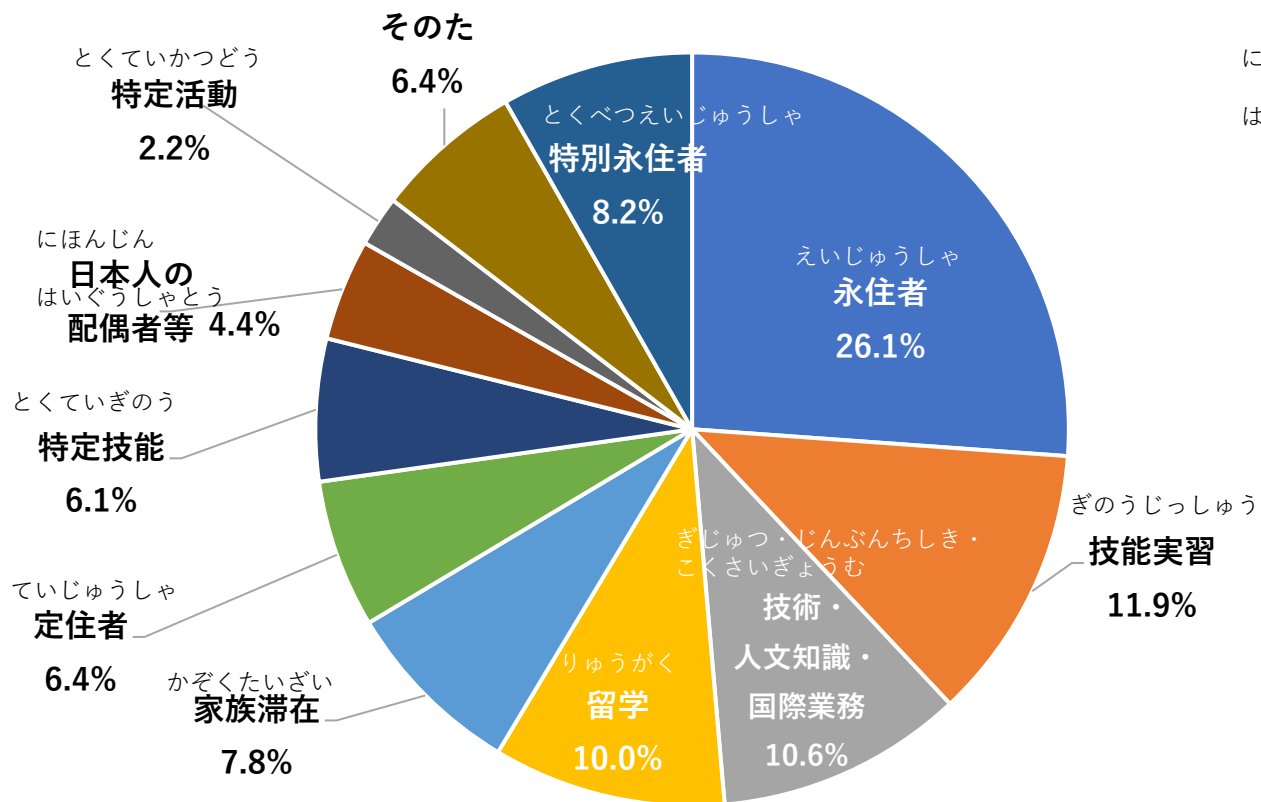

234,698人 (令和5年12月末時点)

去年よりどれくらい増えた？

+10.4% (+22,074人)

県民の何%が外国人？

約3%

(埼玉県民のおよそ31人に1人は外国人！)

都道府県別 外国人の数

じゅんい 順位	とどうふけん 都道府県	にんずう 人数 (人)
	ぜんこく 全国	3,410,992
1	とうきょうと 東京都	663,362
2	あいちけん 愛知県	310,845
3	おおさかふ 大阪府	301,490
4	かながわけん 神奈川県	267,523
5	さいたまけん 埼玉県	234,698

出入国在留管理庁HP (しゅつにゆうこくざいりゅうかんりちょうホームページ)

【在留外国人統計(旧登録外国人統計)統計表】令和(れいわ)5年(ねん)12月(がつ)末(まつ)時点(じてん)をもとに作成(さくせい)

https://www.moj.go.jp/isa/publications/press/13_00040.html

がいこくじん かず へんか 外国人の数の変化 (2019年末～2023年末)

ぜんこく
全国

さいたまけん
埼玉県

出入国在留管理庁HP (しゅつにゅうこくざいりゅうかんりちょうほむぺーじ)

ざいりゅうがいこくじんとくけい(きゅうとうろくがいこくじんとくけい)とくけいひょう

【在留外国人統計(旧登録外国人統計)統計表】令和(れいわ)5年(ねん)12月(がつ)末(まつ)時点(じてん)をもとに作成(さくせい)

https://www.moj.go.jp/isa/publications/press/13_00040.html

ざいりゅうしかくひと どんな在留資格の人がいるか (令和5年12月末時点)

ぜんこく
全国

さいたまけん
埼玉県

出入国在留管理庁HP (しゅつにゆうこくざいりゅうかんりちょうホームページ)

ざいりゅうがいこくじんとうけい(きゅうとうろくがいこくじんとうけい)とうけいひょう

【在留外国人統計(旧登録外国人統計)統計表】令和(れいわ)5年(ねん)12月(がつ)末(まつ)時点(じてん)をもとに作成(さくせい)

https://www.moj.go.jp/isa/publications/press/13_00040.html