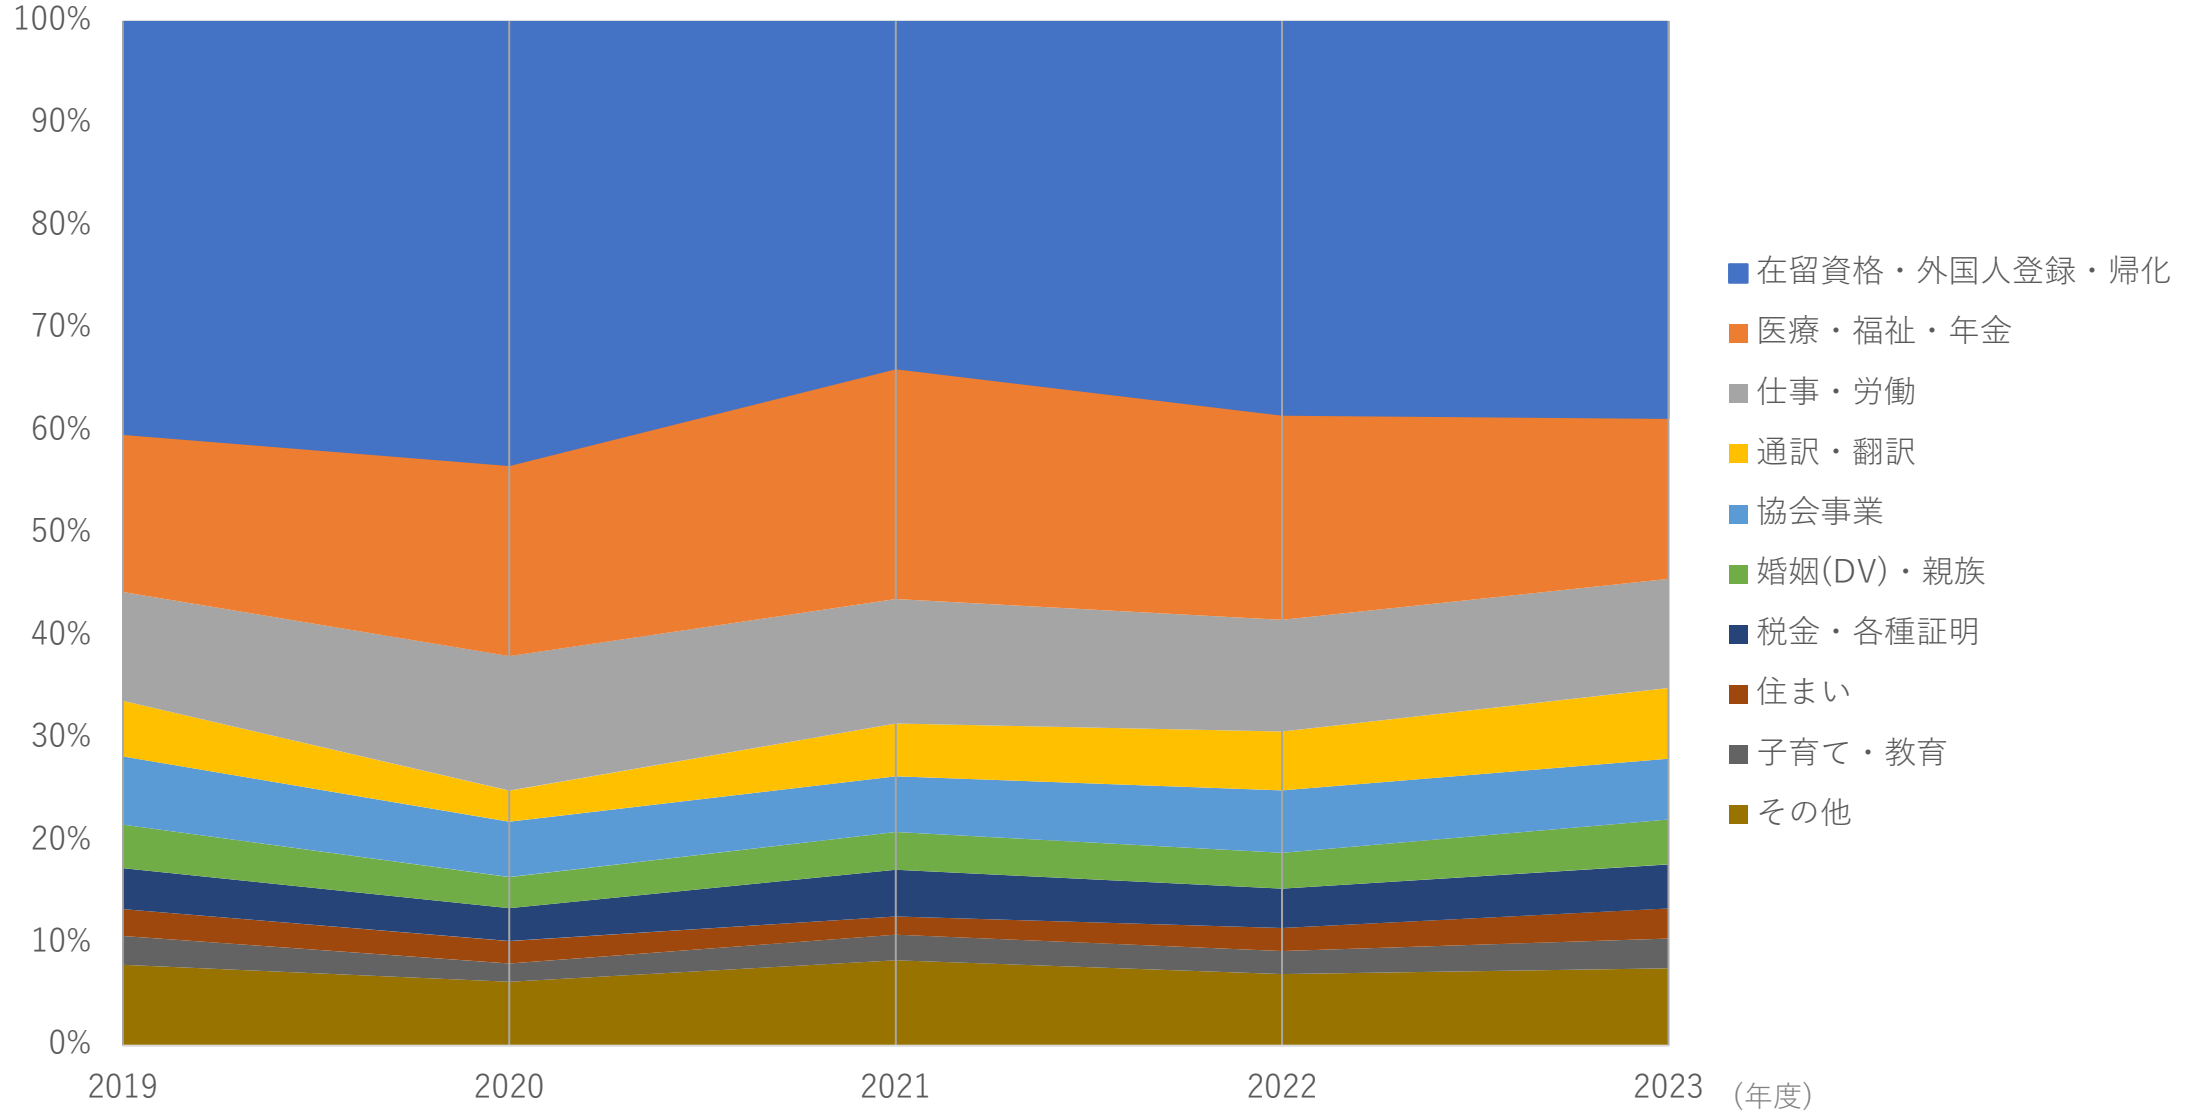

どんな内容の相談があるか (2019~2023)

どのことば・どの国が多いか (2023年度)

さいきん さいきん そうだん そうだん れい れい 最近あった相談の例

くらしの相談 そうだん

・ (市役所から) 窓口に来た外国人
しやくしょ まどぐち き がいこく
人が日本語を話せない。仲介通訳
じん にほんご はな ちゅうかいつうやく
をしてほしい。

ビザの相談 びざ そうだん

・ 在留資格の更新に必要な書類を
ざいりゅうしかく こうしん ひつよう しょるい
教えてほしい。