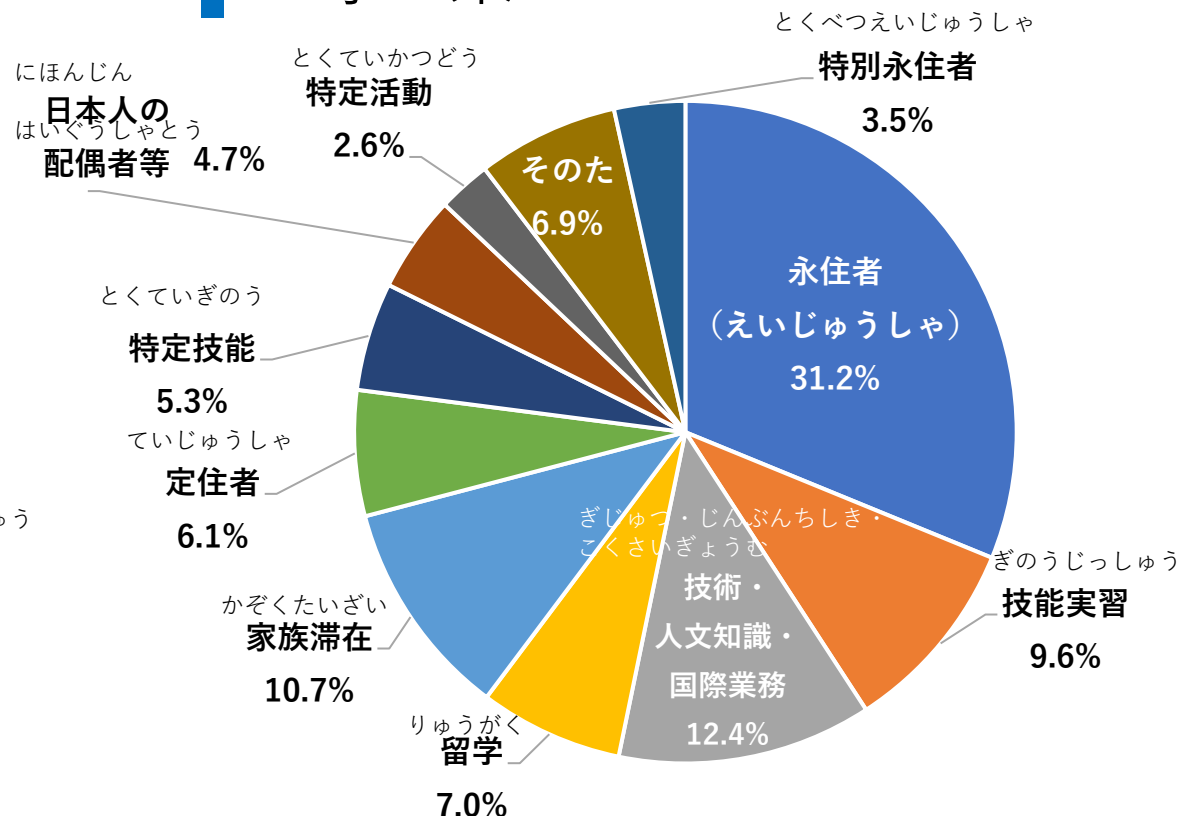

234,698人 (令和5年12月末時点)

去年よりどれくらい増えた？

+10.4% (+22,074人)

県民の何%が外国人？

約3%

(埼玉県民のおよそ31人に1人は外国人！)

都道府県別 外国人の数

じゅんい 順位	とどうふけん 都道府県	にんずう 人数 (人)
	ぜんこく 全国	3,410,992
1	とうきょうと 東京都	663,362
2	あいちけん 愛知県	310,845
3	おおさかふ 大阪府	301,490
4	かながわけん 神奈川県	267,523
5	さいたまけん 埼玉県	234,698

出入国在留管理庁HP (しゅつにゆうこくざいりゅうかんりちょうホームページ)

【在留外国人統計(旧登録外国人統計)統計表】令和(れいわ)5年(ねん)12月(がつ)末(まつ)時点(じてん)をもとに作成(さくせい)

https://www.moj.go.jp/isa/publications/press/13_00040.html

がいこくじん かず へんか 外国人の数の変化 (2019年末～2023年末)

ぜんこく
全国

さいたまけん
埼玉県

出入国在留管理庁HP (しゅつにゅうこくざいりゅうかんりちょうほむぺーじ)

ざいりゅうがいこくじんとくけい(きゅうとうろくがいこくじんとくけい)とくけいひょう

【在留外国人統計(旧登録外国人統計)統計表】令和(れいわ)5年(ねん)12月(がつ)末(まつ)時点(じてん)をもとに作成(さくせい)

https://www.moj.go.jp/isa/publications/press/13_00040.html

ざいりゅうしかくひと どんな在留資格の人がいるか (令和5年12月末時点)

ぜんこく
全国

さいたまけん
埼玉県

出入国在留管理庁HP (しゅつにゆうこくざいりゅうかんりちょうホームページ)

ざいりゅうがいこくじんとうけい(きゅうとうろくがいこくじんとうけい)とうけいひょう

【在留外国人統計(旧登録外国人統計)統計表】令和(れいわ)5年(ねん)12月(がつ)末(まつ)時点(じてん)をもとに作成(さくせい)

https://www.moj.go.jp/isa/publications/press/13_00040.html