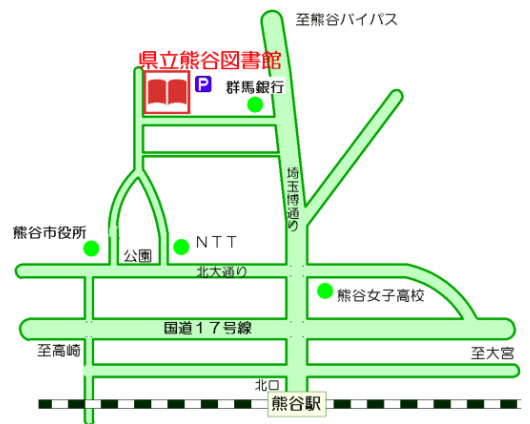

7月

日 月 火 水 木 金 土

1 2 3 4 5 6 7

8 9 10 11 12 13 14

15 16 17 18 19 20 21

22 23 24 25 26 27 28

29 30 31

□ 開館時間 □

★ 火～金 9:00～20:00

★ 土・日・祝日 9:00～17:00

★ 子ども読書室 9:00～17:00

■ は県立熊谷図書館の休館日です。

JR・秩父鉄道 熊谷駅北口から徒歩約20分

駐車場：図書館前 18台

図書館東側 38台