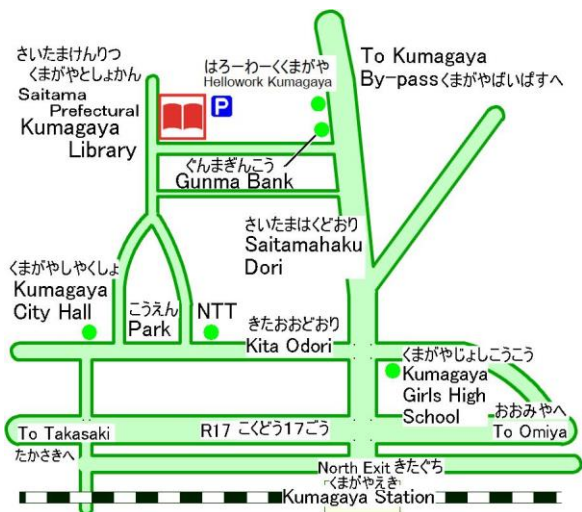

□ 開館時間 □

- ★ 平日 9:00～20:00
- ★ 土・日・祝日 9:00～17:00
- ★ 子ども読書室 9:00～17:00

は県立熊谷図書館の休館日です。

JR・秩父鉄道:熊谷駅北口から徒歩約20分

駐車場:図書館前 18台

図書館東側 38台