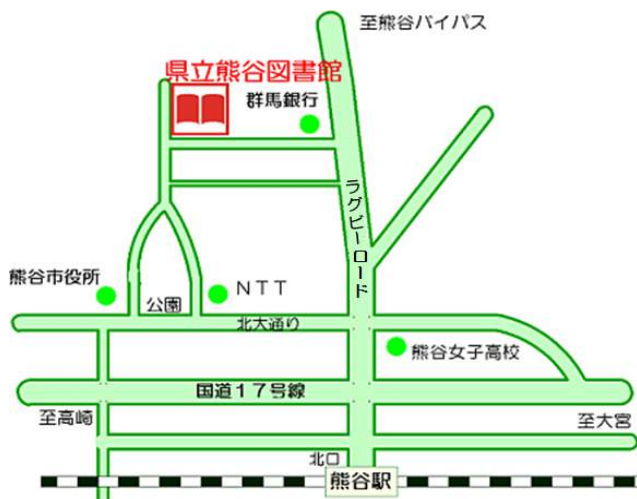

* 埼玉県立熊谷図書館アクセス地図 *

編集・発行 埼玉県立熊谷図書館

〒360-0014 熊谷市箱田5丁目6番1号

TEL 048-523-6291

埼玉県立図書館WebサイトURL

<https://www.lib.pref.saitama.jp/>

2018.10月発行